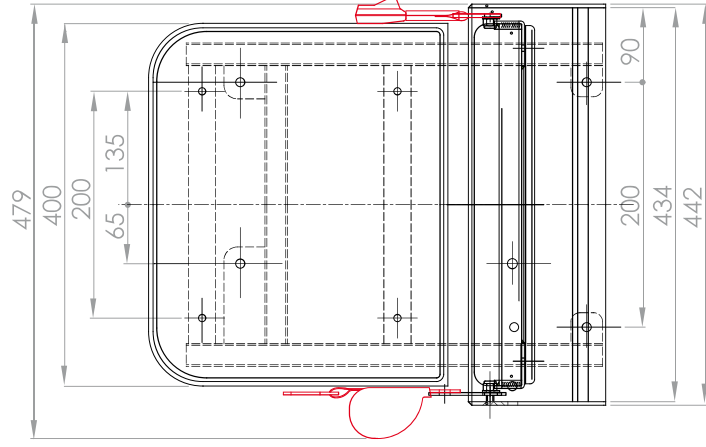

FOLDING SEAT

Sedile passeggero / Passenger's seat

rivestimento tessuto o vinile
cloth or vinyl cover

PAG.74

cinture di sicurezza
safety belts

PAG.72

seduta auto-richiudibile
folding seat

telaiο portante per fissaggio a parete
supporting frame to fix on wall

— standard
— optional

Configurazione standard / Standard features:

Seduta auto-richiudibile
Auto-folding seat

Telaiο portante per fissaggio a parete
Supporting frame to fix on wall

Rivestimento in tessuto o vinile
Cloth or vinyl cover