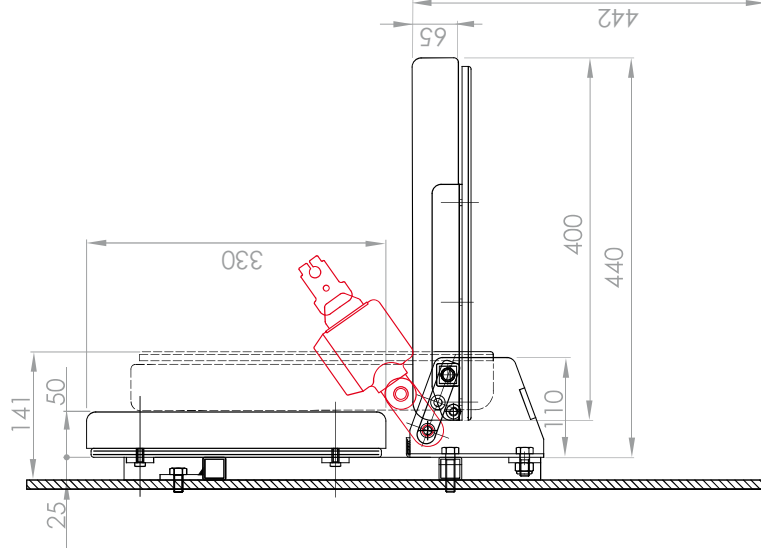

+ Optionals / Options:

Cinture di sicurezza a 2 punti fisse o automatiche
Static or automatic safety belts

agricoltura
agriculture