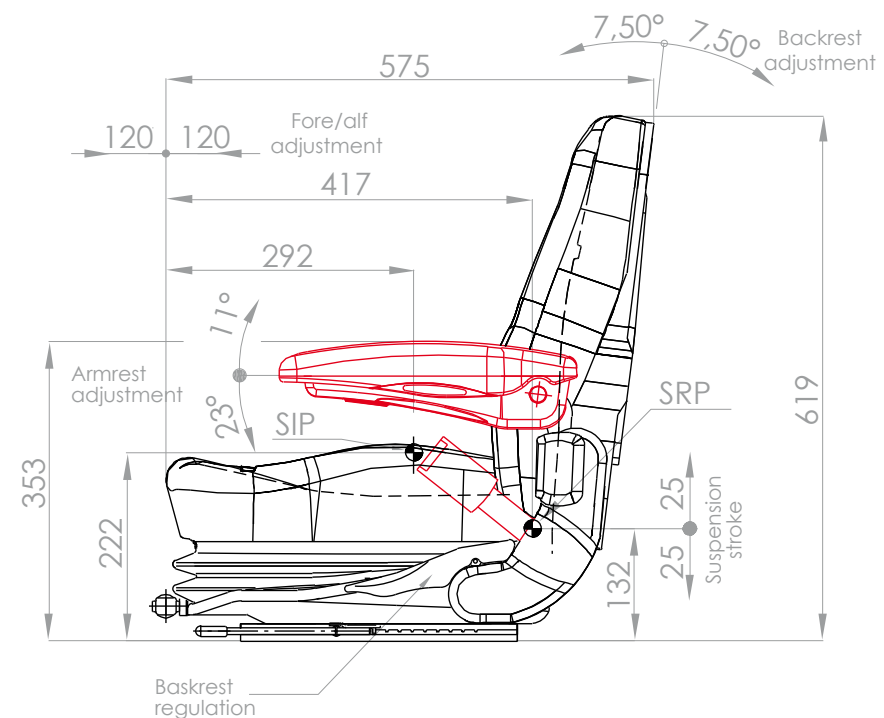

↔ Regolazioni / Settings:	
Regolazione continua del peso conducente <i>Continuous adjustment of driver's weight</i>	50 - 120 Kg
Regolazione longitudinale <i>Fore and aft adjustment</i>	240 mm
Regolazione inclinazione schienale <i>Backrest angle adjustment</i>	0° - 15°

⊖ Sicurezza / Safety:	
Attacco cinture conforme alle norme ISO3776 e ISO6683 <i>Safety belt attachment complying to ISO3776 e ISO6683</i>	
Infiammabilità conforme alle norme FMVSS302 e ISO3795 <i>Meets flammability standards FMVSS302 and ISO3795</i>	

— standard
— optional

Omologazioni - Homologations	
ISO7096	EM5 - EM6
EN13490	IT1