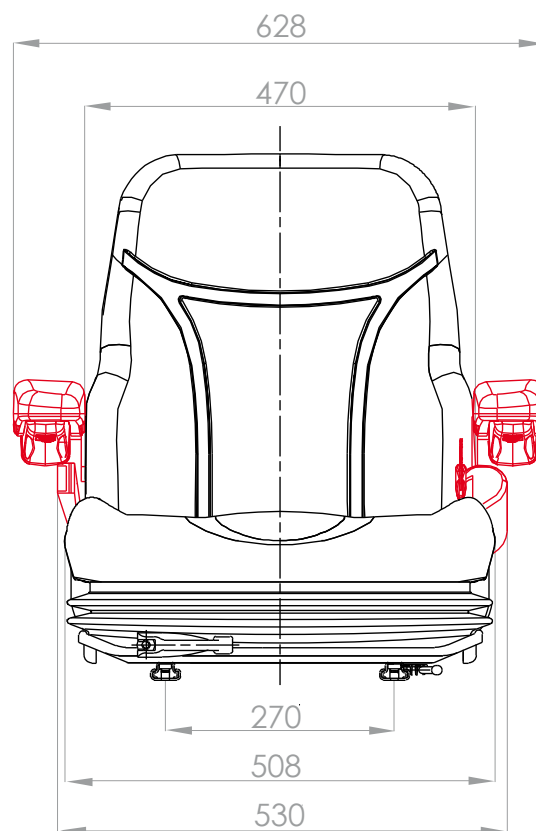

↔ Regolazioni / Settings:	
Regolazione continua del peso conducente <i>Continuous adjustment of driver's weight</i>	50 - 120 Kg
Regolazione longitudinale <i>Fore and aft adjustment</i>	240 mm
Regolazione inclinazione schienale <i>Backrest angle adjustment</i>	0° - 15°

⊖ Sicurezza / Safety:	
Attacco cinture conforme alle norme ISO3776 e ISO6683 <i>Safety belt attachment complying to ISO3776 e ISO6683</i>	
Infiammabilità conforme alle norme FMVSS302 e ISO3795 <i>Meets flammability standards FMVSS302 and ISO3795</i>	

— standard
— optional

Omologazioni - Homologations	
ISO7096	EM5 - EM6
EN13490	IT1