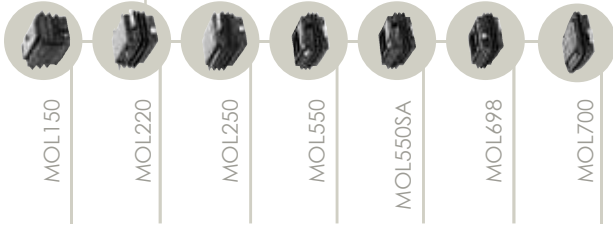

movimento
material
handling

giardinaggio
garden

pulizia
industriale
industrial
cleaning

sedile in PU integrale con
inserto metallico interno
one piece seat in integral
PU with internal metal frame

PAG.74

braccioli
armrests

PAG.73

MOL150

MOL220

MOL250

MOL550

MOL550SA

MOL698

MOL700

Sedile in PU integrale con inserto metallico
interno
One piece seat in Integral PU with internal
metal frame

Schienale fisso
Fixed backrest

Guide scorrevoli con corsa 150 mm
Fore and aft adjustment 150 mm

Sospensioni abbinabili - Available suspensions							
	MOL150	MOL220	MOL250	MOL550	MOL550SA	MOL698	MOL700
Dimensioni Dimensions (pag.68)	H1	654	621	631	631	626	540
	B1	345	311	322	322	317	239
	B2	495	462	472	472	467	389