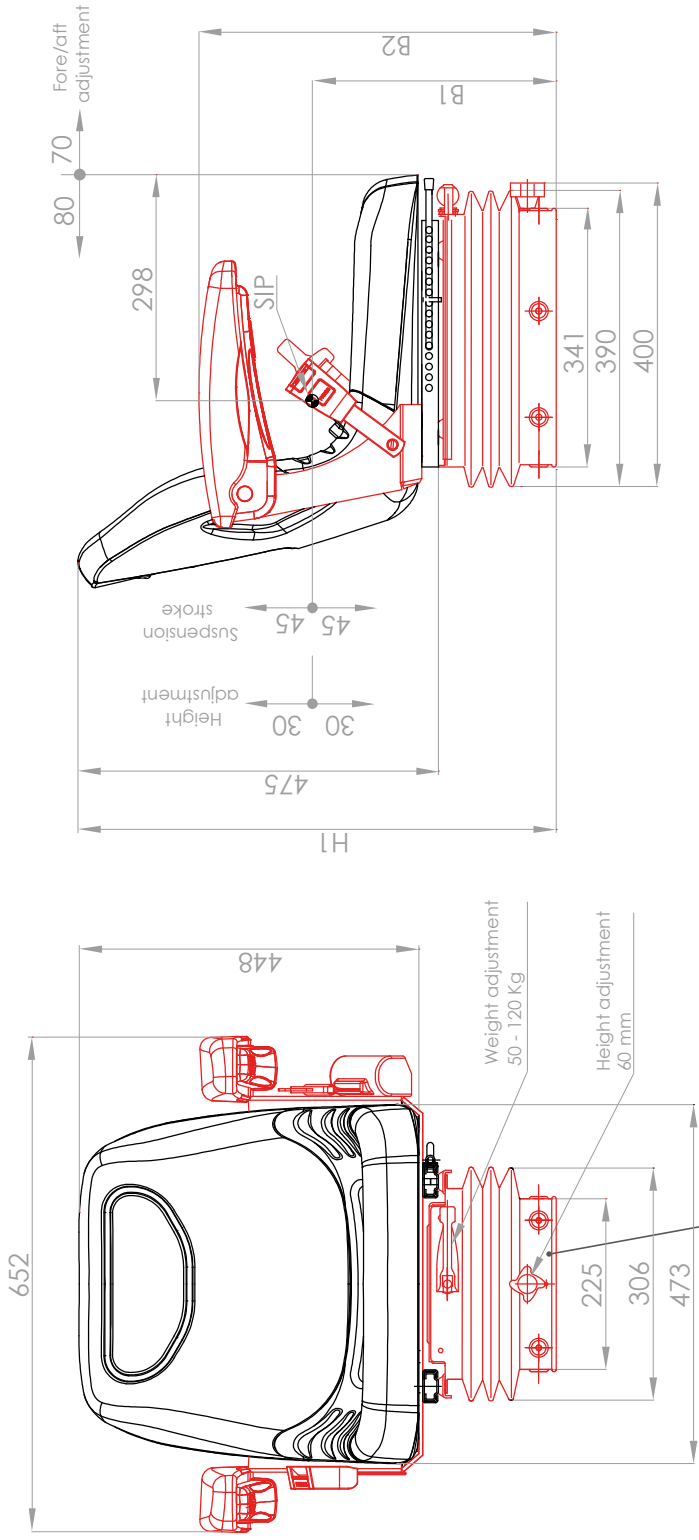

Sedile in PU integrale con inserto metallico
interno
One piece seat in Integral PU with internal
metal frame

Schienale fisso
Fixed backrest

Guide scorrevoli con corsa 150 mm
Fore and aft adjustment 150 mm

+ **Optionals / Options:**

Braccioli 2 posizioni o regolabili
Tilt-up armrests or adjustable armrest

Cinture di sicurezza 2 punti fisse e
automatiche
Safety belts 2-point fixed and automatic

Microswitch presenza operatore
Operator's presence microswitch

HEVO

— standard
— optional

↔ Regolazioni / Settings:	
Regolazione continua del peso conducente Continuous adjustment of driver's weight	50 - 120 Kg
Regolazione longitudinale Fore and aft adjustment	150 mm
Regolazione continua altezza sospensione Continuous height adjustment	60 mm

Sospensioni abbinabili - Available suspensions							
	MOL150	MOL220	MOL250	MOL550	MOL550SA	MOL698	MOL700
Dimensioni Dimensions (pag.68)	H1	654	621	631	631	626	540
	B1	345	311	322	322	317	239
	B2	495	462	472	472	467	389