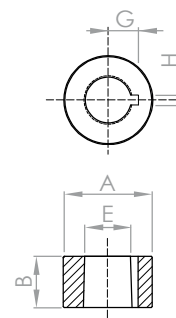

SERIE 11

agricoltura
agriculture

costruzioni
construction

movimento
materiali
material
handling

giardinaggio
garden

pulizia
industriale
industrial
cleaning

ACC1138
pomello
knob

PAG.105

PUR

Codice Part Number	X	Y	Z	A	B	C	D	Denti Teeth	Cono Taper	E	F	G	H
VOL11138DA	380	110	/	45	26	/	/	/	1:20	23,20	/	15,40	5
VOL11138DAP	380	165	143	45	26	/	/	/	1:20	23,20	/	15,40	5
VOL11138D4	380	110	/	45	26	13	20,78	36	1:19,26	21,50	22,04	/	/
VOL11138D4P	380	165	143	45	26	13	20,78	36	1:19,26	21,50	22,04	/	/
VOL11138T3	380	110	/	45	26	14,50	19,38	36	1:16	20,95	20,68	/	/
VOL11138T3P	380	165	143	45	26	14,50	19,38	36	1:16	20,95	20,68	/	/
VOL111405DA	405	125	/	45	26	/	/	/	1:20	23,20	/	15,40	5
VOL111405DAP	405	182	161	45	26	/	/	/	1:20	23,20	/	15,40	5
VOL111405D4	405	125	/	45	26	13	20,78	36	1:19,26	21,50	22,04	/	/
VOL111405D4P	405	182	161	45	26	13	20,78	36	1:19,26	21,50	22,04	/	/
VOL111405T3	405	125	/	45	26	14,50	19,38	36	1:16	20,95	20,68	/	/
VOL111405T3P	405	182	161	45	26	14,50	19,38	36	1:16	20,95	20,68	/	/