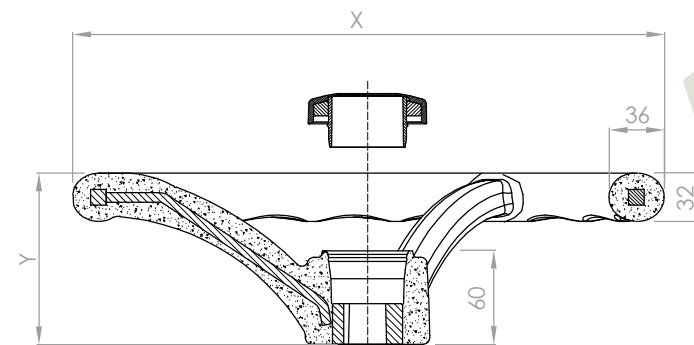

SERIE 11

agricoltura
agriculture

costruzioni
construction

movimento
materiali
material
handling

giardinaggio
garden

pulizia
industriale
industrial
cleaning

ACC1138
pomello
knob

PAG.105

PUR

Codice Part Number	X	Y	Z	A	B	C	D	Denti Teeth	Cono Taper	E	F	G	H
VOL11138DA	380	110	/	45	26	/	/	/	1:20	23,20	/	15,40	5
VOL11138DAP	380	165	143	45	26	/	/	/	1:20	23,20	/	15,40	5
VOL11138D4	380	110	/	45	26	13	20,78	36	1:19,26	21,50	22,04	/	/
VOL11138D4P	380	165	143	45	26	13	20,78	36	1:19,26	21,50	22,04	/	/
VOL11138T3	380	110	/	45	26	14,50	19,38	36	1:16	20,95	20,68	/	/
VOL11138T3P	380	165	143	45	26	14,50	19,38	36	1:16	20,95	20,68	/	/
VOL111405DA	405	125	/	45	26	/	/	/	1:20	23,20	/	15,40	5
VOL111405DAP	405	182	161	45	26	/	/	/	1:20	23,20	/	15,40	5
VOL111405D4	405	125	/	45	26	13	20,78	36	1:19,26	21,50	22,04	/	/
VOL111405D4P	405	182	161	45	26	13	20,78	36	1:19,26	21,50	22,04	/	/
VOL111405T3	405	125	/	45	26	14,50	19,38	36	1:16	20,95	20,68	/	/
VOL111405T3P	405	182	161	45	26	14,50	19,38	36	1:16	20,95	20,68	/	/