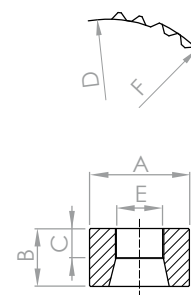

SERIE 11

agricoltura
agriculture

costruzioni
construction

movimento
materiali
material
handling

giardinaggio
garden

pulizia
industriale
industrial
cleaning

ACC1138
pomello
knob

PAG.105

PUR

Codice Part Number	X	Y	Z	A	B	C	D	Denti Teeth	Cono Taper	E	F	G	H
VOL11138DA	380	110	/	45	26	/	/	/	1:20	23,20	/	15,40	5
VOL11138DAP	380	165	143	45	26	/	/	/	1:20	23,20	/	15,40	5
VOL11138D4	380	110	/	45	26	13	20,78	36	1:19,26	21,50	22,04	/	/
VOL11138D4P	380	165	143	45	26	13	20,78	36	1:19,26	21,50	22,04	/	/
VOL11138T3	380	110	/	45	26	14,50	19,38	36	1:16	20,95	20,68	/	/
VOL11138T3P	380	165	143	45	26	14,50	19,38	36	1:16	20,95	20,68	/	/
VOL111405DA	405	125	/	45	26	/	/	/	1:20	23,20	/	15,40	5
VOL111405DAP	405	182	161	45	26	/	/	/	1:20	23,20	/	15,40	5
VOL111405D4	405	125	/	45	26	13	20,78	36	1:19,26	21,50	22,04	/	/
VOL111405D4P	405	182	161	45	26	13	20,78	36	1:19,26	21,50	22,04	/	/
VOL111405T3	405	125	/	45	26	14,50	19,38	36	1:16	20,95	20,68	/	/
VOL111405T3P	405	182	161	45	26	14,50	19,38	36	1:16	20,95	20,68	/	/