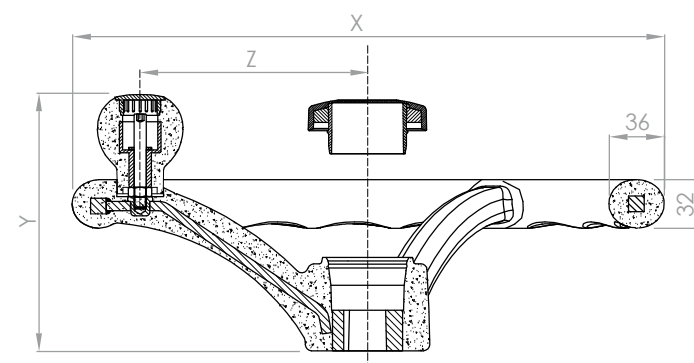

SERIE 11

agricoltura
agriculture

costruzioni
construction

movimento
materiali
material
handling

giardinaggio
garden

pulizia
industriale
industrial
cleaning

ACC1138
pomello
knob

PAG.105

PUR

Codice Part Number	X	Y	Z	A	B	C	D	Denti Teeth	Cono Taper	E	F	G	H
VOL11138DA	380	110	/	45	26	/	/	/	1:20	23,20	/	15,40	5
VOL11138DAP	380	165	143	45	26	/	/	/	1:20	23,20	/	15,40	5
VOL11138D4	380	110	/	45	26	13	20,78	36	1:19,26	21,50	22,04	/	/
VOL11138D4P	380	165	143	45	26	13	20,78	36	1:19,26	21,50	22,04	/	/
VOL11138T3	380	110	/	45	26	14,50	19,38	36	1:16	20,95	20,68	/	/
VOL11138T3P	380	165	143	45	26	14,50	19,38	36	1:16	20,95	20,68	/	/
VOL111405DA	405	125	/	45	26	/	/	/	1:20	23,20	/	15,40	5
VOL111405DAP	405	182	161	45	26	/	/	/	1:20	23,20	/	15,40	5
VOL111405D4	405	125	/	45	26	13	20,78	36	1:19,26	21,50	22,04	/	/
VOL111405D4P	405	182	161	45	26	13	20,78	36	1:19,26	21,50	22,04	/	/
VOL111405T3	405	125	/	45	26	14,50	19,38	36	1:16	20,95	20,68	/	/
VOL111405T3P	405	182	161	45	26	14,50	19,38	36	1:16	20,95	20,68	/	/