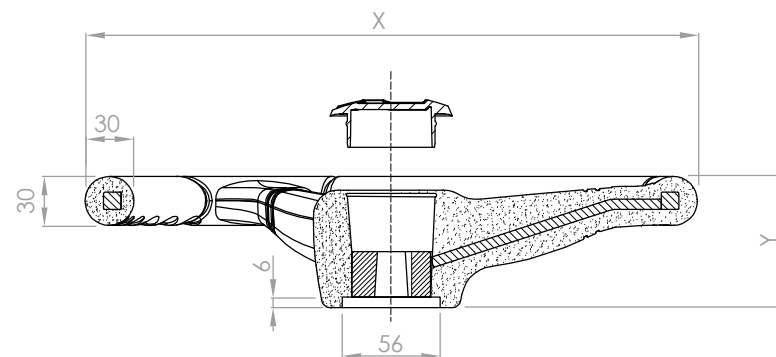

SERIE 12

agricoltura
agriculture

costruzioni
construction

movimento
material
material
handling

giardinaggio
garden

pulizia
industriale
industrial
cleaning

ACC2100
pomello
knob
PAG.105

PUR

Codice Part Number	X	Y	Z	A	B	C	D	Denti Teeth	Cono Taper	E	F	G	H
VOL11235DA	350	75	/	45	26	/	/	/	1:20	23,20	/	15,40	5
VOL11235DAP	350	128	138	45	26	/	/	/	1:20	23,20	/	15,40	5
VOL11235D4	350	75	/	45	26	13	20,78	36	1:19,26	21,50	22,04	/	/
VOL11235D4P	350	128	138	45	26	13	20,78	36	1:19,26	21,50	22,04	/	/
VOL11235T3	350	75	/	45	26	14,50	19,38	36	1:16	20,95	20,68	/	/
VOL11235T3P	350	128	138	45	26	14,50	19,38	36	1:16	20,95	20,68	/	/
VOL11235C2	350	75	/	45	26	/	/	/	1:7,9	15,90	/	11,65	5
VOL11235C2P	350	128	138	45	26	/	/	/	1:7,9	20,53	/	14,30	5