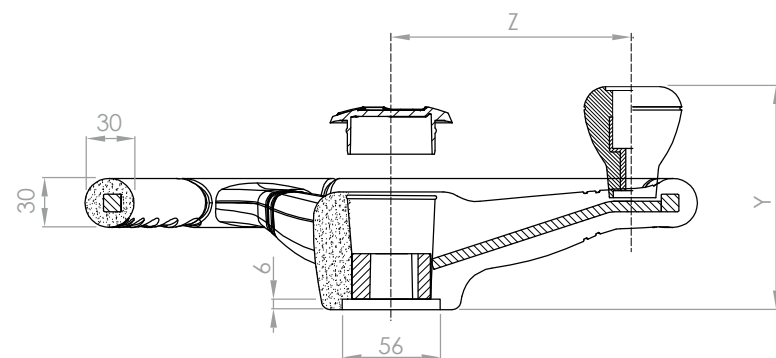

Codice Part Number	X	Y	Z	A	B	C	D	Denti Teeth	Cono Taper	E	F	G	H
VOL11235DA	350	75	/	45	26	/	/	/	1:20	23,20	/	15,40	5
VOL11235DAP	350	128	138	45	26	/	/	/	1:20	23,20	/	15,40	5
VOL11235D4	350	75	/	45	26	13	20,78	36	1:19,26	21,50	22,04	/	/
VOL11235D4P	350	128	138	45	26	13	20,78	36	1:19,26	21,50	22,04	/	/
VOL11235T3	350	75	/	45	26	14,50	19,38	36	1:16	20,95	20,68	/	/
VOL11235T3P	350	128	138	45	26	14,50	19,38	36	1:16	20,95	20,68	/	/
VOL11235C2	350	75	/	45	26	/	/	/	1:7,9	15,90	/	11,65	5
VOL11235C2P	350	128	138	45	26	/	/	/	1:7,9	20,53	/	14,30	5