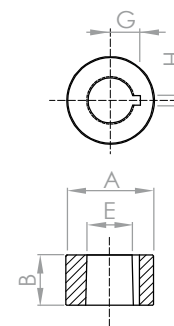

Codice Part Number	X	Y	Z	A	B	C	D	Denti Teeth	Cono Taper	E	F	G	H
VOL11235DA	350	75	/	45	26	/	/	/	1:20	23,20	/	15,40	5
VOL11235DAP	350	128	138	45	26	/	/	/	1:20	23,20	/	15,40	5
VOL11235D4	350	75	/	45	26	13	20,78	36	1:19,26	21,50	22,04	/	/
VOL11235D4P	350	128	138	45	26	13	20,78	36	1:19,26	21,50	22,04	/	/
VOL11235T3	350	75	/	45	26	14,50	19,38	36	1:16	20,95	20,68	/	/
VOL11235T3P	350	128	138	45	26	14,50	19,38	36	1:16	20,95	20,68	/	/
VOL11235C2	350	75	/	45	26	/	/	/	1:7,9	15,90	/	11,65	5
VOL11235C2P	350	128	138	45	26	/	/	/	1:7,9	20,53	/	14,30	5