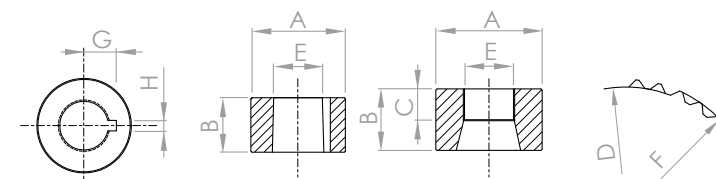

SERIE 18

agricoltura
agriculture

costruzioni
construction

movimento
materiali
material
handling

giardinaggio
garden

pulizia
industriale
industrial
cleaning

ACC2100

pomello
knob

PAG.98

PUR

Codice Part Number	X	Y	Z	A	B	C	D	Denti Teeth	Cono Taper	E	F	G	H
VOL1832AU	320	100	/	45	26	/	/	/	1:20	23,20	/	15,40	5
VOL1832DA	320	100	/	45	26	/	/	/	1:20	23,20	/	15,40	5
VOL1832DAP	320	162	125	45	26	/	/	/	1:20	23,20	/	15,40	5
VOL1832D4	320	100	/	45	26	13	20,78	36	1:19,26	21,50	22,04	/	/
VOL1832D4P	320	162	125	45	26	13	20,78	36	1:19,26	21,50	22,04	/	/
VOL1832C2	320	100	/	45	26	/	/	/	1:7,9	15,90	/	11,65	5
VOL1832C2P	320	162	125	45	26	/	/	/	1:7,9	20,53	/	14,30	5
VOL1835DAP	350	166	137	45	26	/	/	/	1:20	23,20	/	15,40	5