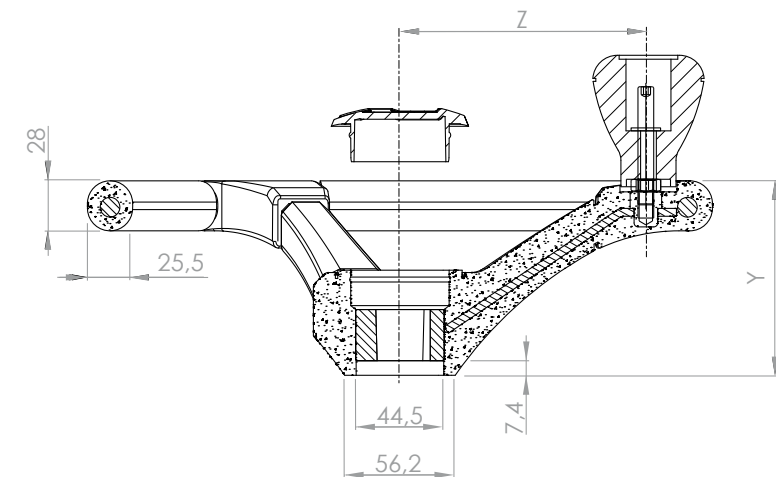

SERIE 18

agricoltura
agriculture

costruzioni
construction

movimento
materiali
material
handling

giardinaggio
garden

pulizia
industriale
industrial
cleaning

ACC2100

pomello
knob

PAG.98

PUR

Codice Part Number	X	Y	Z	A	B	C	D	Denti Teeth	Cono Taper	E	F	G	H
VOL1832AU	320	100	/	45	26	/	/	/	1:20	23,20	/	15,40	5
VOL1832DA	320	100	/	45	26	/	/	/	1:20	23,20	/	15,40	5
VOL1832DAP	320	162	125	45	26	/	/	/	1:20	23,20	/	15,40	5
VOL1832D4	320	100	/	45	26	13	20,78	36	1:19,26	21,50	22,04	/	/
VOL1832D4P	320	162	125	45	26	13	20,78	36	1:19,26	21,50	22,04	/	/
VOL1832C2	320	100	/	45	26	/	/	/	1:7,9	15,90	/	11,65	5
VOL1832C2P	320	162	125	45	26	/	/	/	1:7,9	20,53	/	14,30	5
VOL1835DAP	350	166	137	45	26	/	/	/	1:20	23,20	/	15,40	5