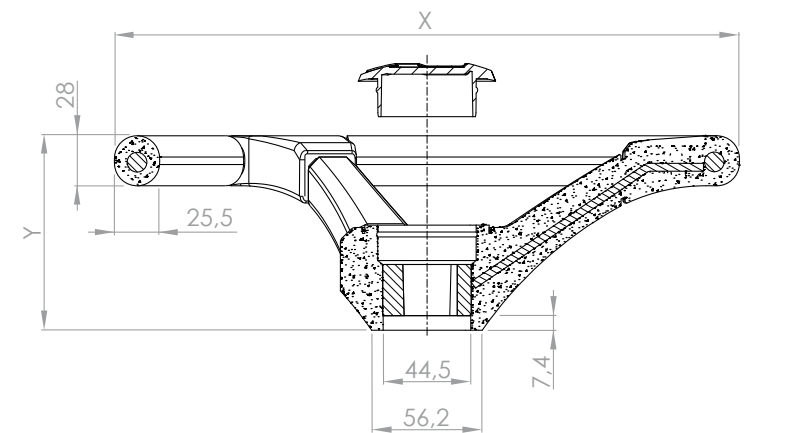

SERIE 18

agricoltura
agriculture

costruzioni
construction

movimento
materiali
material
handling

giardinaggio
garden

pulizia
industriale
industrial
cleaning

ACC2100

pomello
knob

PAG.98

PUR

Codice Part Number	X	Y	Z	A	B	C	D	Denti Teeth	Cono Taper	E	F	G	H
VOL1832AU	320	100	/	45	26	/	/	/	1:20	23,20	/	15,40	5
VOL1832DA	320	100	/	45	26	/	/	/	1:20	23,20	/	15,40	5
VOL1832DAP	320	162	125	45	26	/	/	/	1:20	23,20	/	15,40	5
VOL1832D4	320	100	/	45	26	13	20,78	36	1:19,26	21,50	22,04	/	/
VOL1832D4P	320	162	125	45	26	13	20,78	36	1:19,26	21,50	22,04	/	/
VOL1832C2	320	100	/	45	26	/	/	/	1:7,9	15,90	/	11,65	5
VOL1832C2P	320	162	125	45	26	/	/	/	1:7,9	20,53	/	14,30	5
VOL1835DAP	350	166	137	45	26	/	/	/	1:20	23,20	/	15,40	5