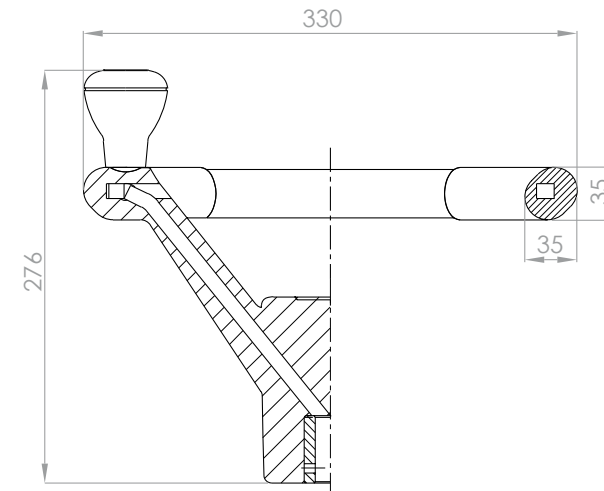

pomello
knob

ACC2100

PAG.96

Codice Part Number	I	L	M
VOL2000	20	45	32
VOL2000I	19,25	45	32