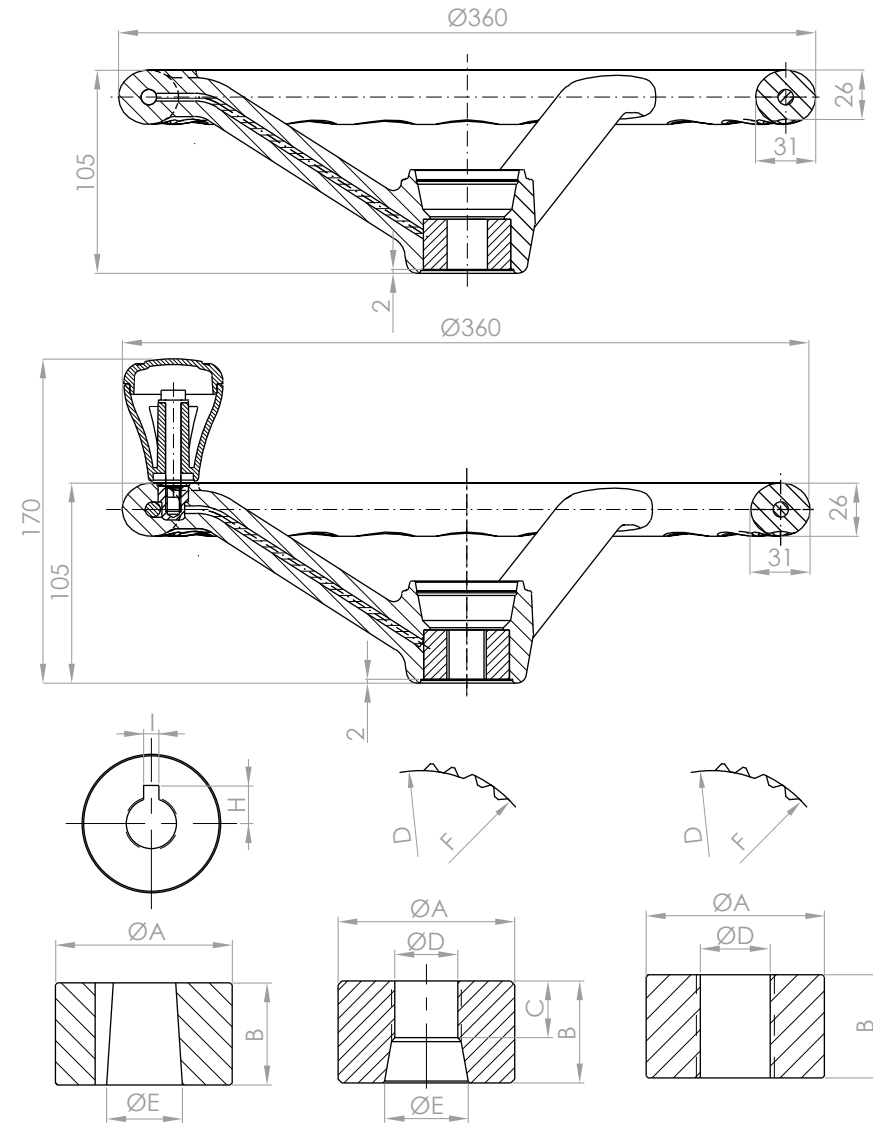

# SERIE 6

agricoltura  
agriculture

costruzioni  
construction

movimento  
materiali  
material  
handling

giardinaggio  
garden

pulizia  
industriale  
industrial  
cleaning

ACC2100

pomello  
knob

ACC2101

PAG.96

ACC0018

PP

Codice Part Number	A	B	C	D	Denti Teeth	Cono Taper	E	F	H	I
VOL1636C2	45	26	/	/	/	1:7,5	19,20	/	11,65	5
VOL1636C5	45	26	/	/	/	1:7,5	21,60	/	12,30	5
VOL1636DA	45	26	/	/	/	1:20	24,80	/	15,40	5
VOL1636D4	45	26	13	20,78	36	1:19,26	23,02	22,04	/	/
VOL163618	45	26	/	18,30	36	/	/	19,80	/	/