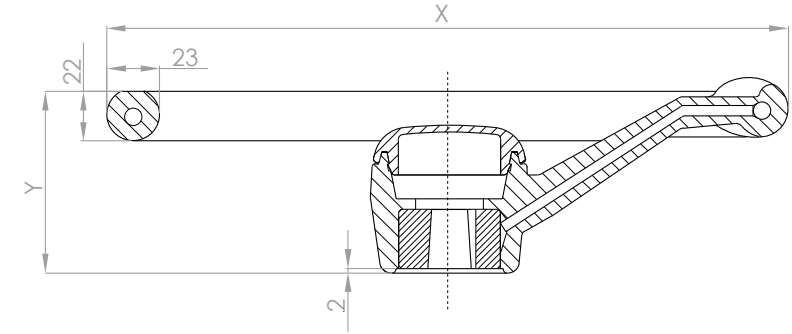

Codice Part Number	X	Y	A	B	C	D	Denti Teeth	Cono Taper	E	F	G	H
VOL1930C2	300	81	45	26	/	/	/	1:7,5	19,20	/	11,65	5
VOL1930C2P	300	131	45	26	/	/	/	1:7,5	19,20	/	11,65	5
VOL1930DA	300	81	45	26	/	/	/	1:20	24,80	/	15,40	5
VOL1936C2	360	100	45	26	/	/	/	1:7,5	19,20	/	11,65	5
VOL1936C5	360	100	45	26	/	/	/	1:7,5	21,60	/	12,30	5
VOL1936DA	360	100	45	26	/	/	/	1:20	24,80	/	15,40	5
VOL1936DAP	360	150	45	26	/	/	/	1:20	24,80	/	15,40	5
VOL193680	360	130	45	26	16	16,60	40	1:12	18,86	17,82	/	/