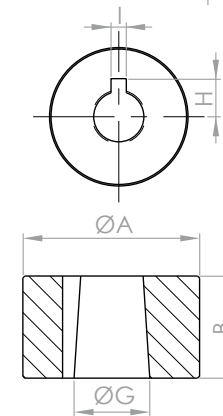

Codice Part Number	X	Y	A	B	C	D	Denti Teeth	Cono Taper	E	F	G	H
VOL1930C2	300	81	45	26	/	/	/	1:7,5	19,20	/	11,65	5
VOL1930C2P	300	131	45	26	/	/	/	1:7,5	19,20	/	11,65	5
VOL1930DA	300	81	45	26	/	/	/	1:20	24,80	/	15,40	5
VOL1936C2	360	100	45	26	/	/	/	1:7,5	19,20	/	11,65	5
VOL1936C5	360	100	45	26	/	/	/	1:7,5	21,60	/	12,30	5
VOL1936DA	360	100	45	26	/	/	/	1:20	24,80	/	15,40	5
VOL1936DAP	360	150	45	26	/	/	/	1:20	24,80	/	15,40	5
VOL193680	360	130	45	26	16	16,60	40	1:12	18,86	17,82	/	/