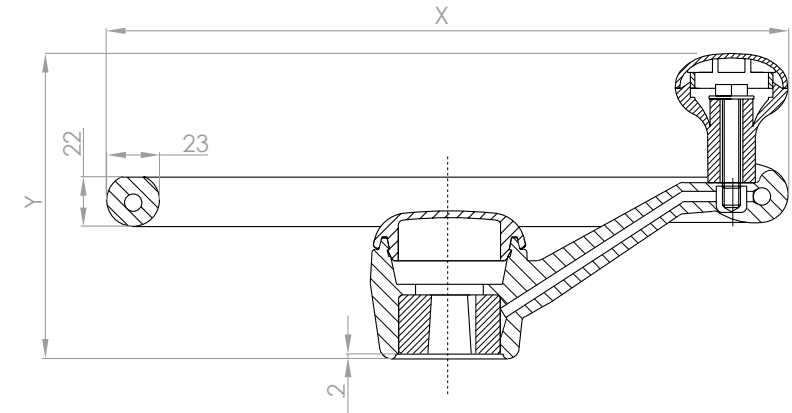

Codice Part Number	X	Y	A	B	C	D	Denti Teeth	Cono Taper	E	F	G	H
VOL1930C2	300	81	45	26	/	/	/	1:7,5	19,20	/	11,65	5
VOL1930C2P	300	131	45	26	/	/	/	1:7,5	19,20	/	11,65	5
VOL1930DA	300	81	45	26	/	/	/	1:20	24,80	/	15,40	5
VOL1936C2	360	100	45	26	/	/	/	1:7,5	19,20	/	11,65	5
VOL1936C5	360	100	45	26	/	/	/	1:7,5	21,60	/	12,30	5
VOL1936DA	360	100	45	26	/	/	/	1:20	24,80	/	15,40	5
VOL1936DAP	360	150	45	26	/	/	/	1:20	24,80	/	15,40	5
VOL193680	360	130	45	26	16	16,60	40	1:12	18,86	17,82	/	/