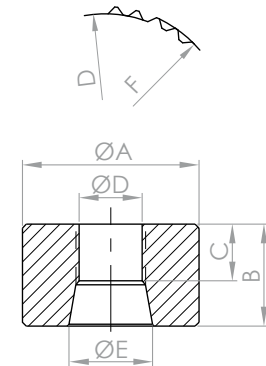

Codice Part Number	X	Y	A	B	C	D	Denti Teeth	Cono Taper	E	F	G	H
VOL1930C2	300	81	45	26	/	/	/	1:7,5	19,20	/	11,65	5
VOL1930C2P	300	131	45	26	/	/	/	1:7,5	19,20	/	11,65	5
VOL1930DA	300	81	45	26	/	/	/	1:20	24,80	/	15,40	5
VOL1936C2	360	100	45	26	/	/	/	1:7,5	19,20	/	11,65	5
VOL1936C5	360	100	45	26	/	/	/	1:7,5	21,60	/	12,30	5
VOL1936DA	360	100	45	26	/	/	/	1:20	24,80	/	15,40	5
VOL1936DAP	360	150	45	26	/	/	/	1:20	24,80	/	15,40	5
VOL193680	360	130	45	26	16	16,60	40	1:12	18,86	17,82	/	/